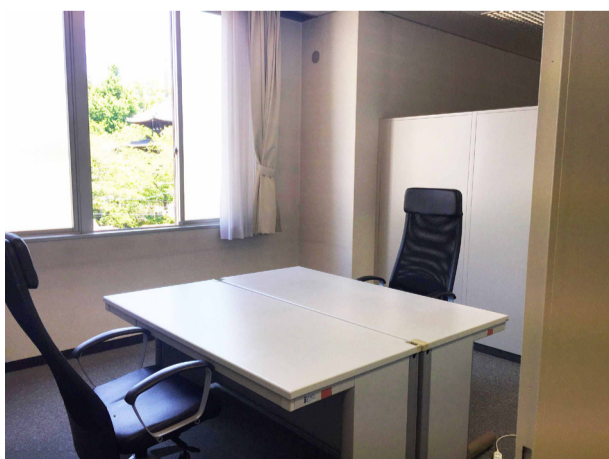

4階シェアオフィスサービス案内

企業のサテライトオフィスや起業時のスタートアップオフィス、リモートワークの拠点など
さまざまなニーズに応える個室空間です。

気軽にスタートできます。

敷金・礼金、無料。1ヶ月単位で借りられます。また、事業を始める場合は法人登記や住所利用も可能です。

BONCHI 施設のご利用特典あります。

2階コワーキングスペースを無料にて、貸会議室を半額にてご利用いただけます。

必要な設備、揃ってます。

無料 Wi-Fi・有線 LAN、デスク、椅子、プリンターを完備しています。
(別料金にて、独自の回線を引くことも可能です。)

2階コワーキングスペース

スペースのご紹介

※パーティション上部が空いているため、完全な個室ではありません。
※賃料は共益費込の料金です。
※レイアウトは自由に変更していただけます。

- 面積 15.92 m²
 - 賃料 56,000 円 (税込)
- 1-3 名程度でご利用いただけます。

402

- 面積 13.23 m²
 - 賃料 48,000 円 (税込)
- 1-2 名程度でご利用いただけます。

404

- 面積 15.14 m²
 - 賃料 55,000 円 (税込)
- 1-3 名程度でご利用いただけます。

405