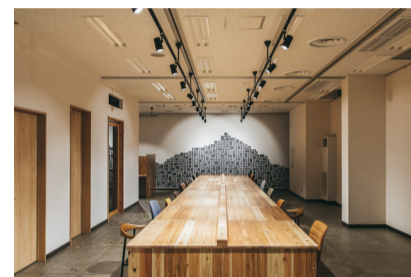

4階シェアオフィスサービス案内

企業のサテライトオフィスや起業時のスタートアップオフィス、リモートワークの拠点など
さまざまなニーズに応える個室空間です。

気軽にスタートできます。

敷金・礼金、無料。1ヶ月単位で借りられます。また、事業を始める場合は法人登記や住所利用も可能です。

BONCHI 施設のご利用特典あります。

2階コワーキングスペースを無料にて、貸会議室を半額にてご利用いただけます。

必要な設備、揃ってます。

無料 Wi-Fi・有線 LAN、デスク、椅子、プリンターを完備しています。
(別料金にて、独自の回線を引くことも可能です。)

2階コワーキングスペース

スペースのご紹介

※パーティション上部が空いているため、完全な個室ではありません。
※賃料は共益費込の料金です。
※レイアウトは自由に変更していただけます。

- 面積 15.92 m²
 - 賃料 56,000 円 (税込)
- 1-3 名程度でご利用いただけます。